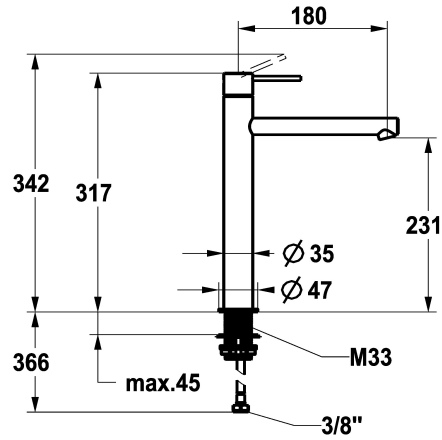

KWC ONO E

Miscelatore a leva – lavabo

Modell-Linie: ONO E | 12.578.093.000FL

Rubinerterie per bagni | Rubinerterie monocomando

KWC-No.

125622

chromeline, A180, tubi flessibili di collegamento, senza piletta

125623

acciaio inox, A 180, tubi flessibili di collegamento, senza piletta

- * Miscelatore a leva
- * Di acciaio inossidabile
- * EcoProtect - risparmio idrico
- * Bocca fissa
- Neoperl® Caché® SSR, rompigetto orientabile
- * OptimalSpace - ampia zona di lavoro e di lavaggio
- * KWC cartuccia S 25

Codice colore

chromeline

acciaio inox

- con tecnica a dischi in ceramica
- regolazione continua della portata e della temperatura
- * Tubi flessibili di collegamento da 3/8"
- * QuickInstallation - Fissaggio tramite raccordo filettato con viti di arresto
- * Foratura ø35 mm

NEW

Dati tecnici

Portata	4,3 l/min (3 bar)
piletta	senza piletta
Raccordo	tubi di collegamento flessibili
Bocca	Fissato
Operazione	azionamento superiore
Codice colore	chromeline
Tipo di installazione	montaggio fisso
Tipo di rubinetto	Hebelmischer
Dimensioni in altezza	317
Classe di rumorosità	I
Proiezione A	A180
Etichetta energetica	A
Dimensioni uscita acqua	231
Materiale	Acciaio inox
teamNumber	725806.502
sanitasTroeschNumber	6113 964.501