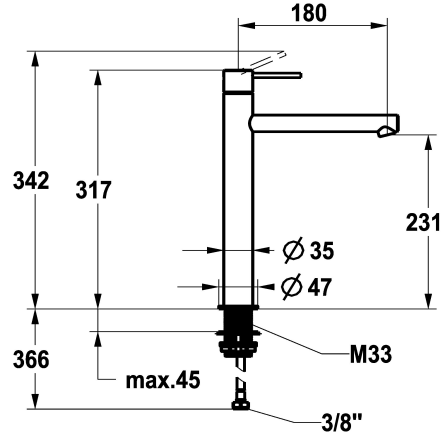

### KWC-No.

**125622**  
chromeline, A 180, raccordement flexibles, sans vidage

**125623**  
acier inoxydable, A 180, raccordement flexibles, sans vidage

- \* Mitigeur à levier
- \* En acier inoxydable
- \* EcoProtect - économiseur d'eau
- \* Bec fixe
- Neoperl® Caché® SSR, régulateur de jet orientable
- \* OptimalSpace - un espace de lavage ou de travail généreux
- \* KWC cartouche S 25

### Code couleur

chromeline

acier inoxydable

NEW

- avec technique à disques céramique
- réglage de débit et de température continu
- \* Raccordements flexibles 3/8"
- \* QuickInstallation - Fixation à l'aide de raccords filetés avec vis de blocage
- Perçage utile ø35 mm

### Données techniques

Débit
vidage
Raccord
goulot
Commande
Code couleur
Type d'installation
Type de robinet
Dimension de la hauteur
Groupe de bruit pour la robinetterie
Projection A
Label énergétique
Dimension de la sortie d'eau
Matière

4,3 l/min (3 bar)
sans vidage
tuyaux de raccordement flexibles
Fixe
commande par le haut
chromeline
montage vertical
Hebelmischer
317
l
A180
A
231
Acier inoxydable