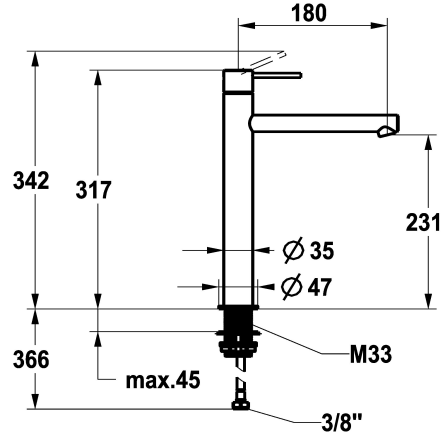

KWC ONO E Mitigeur à levier - lavabo

Modell-Linie: ONO E | 12.578.093.000FL
Robinetteries | Robinets à monocommande

KWC-No.

125622
chromeline, A 180, raccordement flexibles, sans vidage

125623
acier inoxydable, A 180, raccordement flexibles, sans vidage

Code couleur

chromeline

acier inoxydable

NEW

- avec technique à disques céramique
- réglage de débit et de température continu
- * Raccordements flexibles 3/8"
- * QuickInstallation - Fixation à l'aide de raccords filetés avec vis de blocage
- Perçage utile ø35 mm

Données techniques

Débit	4,3 l/min (3 bar)
vidage	sans vidage
Raccord	tuyaux de raccordement flexibles
goulot	Fixe
Commande	commande par le haut
Code couleur	chromeline
Type d'installation	montage vertical
Type de robinet	Hebelmischer
Dimension de la hauteur	317
Groupe de bruit pour la robinetterie	l
Projection A	A180
Label énergétique	A
Dimension de la sortie d'eau	231
Matière	Acier inoxydable
teamNumber	725806.502
sanitasTroeschNumber	6113 964.501

Pièces de rechange

KWC ONO E Mitigeur à levier - lavabo

Modell-Linie: ONO E | 12.578.093.000FL
Robinetteries | Robinets à monocommande

Cartouche S 25

538711
Z.536.032

Service clé Neoperl © Caché ©, TJ, 18 mm, vert