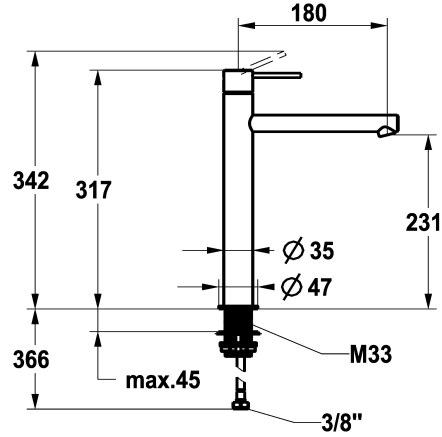

KWC ONO E Mitigeur à levier - lavabo

Modell-Linie: ONO E | 12.578.093.000FL
Robinetteries | Robinets à monocommande

KWC-No.

125622
chromeline, A 180, raccordement flexibles, sans vidage

125623
acier inoxydable, A 180, raccordement flexibles, sans vidage

- * Mitigeur à levier
- * En acier inoxydable
- * EcoProtect - économiseur d'eau
- * Bec fixe
- Neoperl® Caché® SSR, régulateur de jet orientable
- * OptimalSpace - un espace de lavage ou de travail généreux
- * KWC cartouche S 25

Code couleur

chromeline

acier inoxydable

NEW

- avec technique à disques céramique
- réglage de débit et de température continu
- * Raccordements flexibles 3/8"
- * QuickInstallation - Fixation à l'aide de raccords filetés avec vis de blocage
- Perçage utile ø35 mm

Données techniques

Débit
vidage
Raccord
goulot
Commande
Code couleur
Type d'installation
Type de robinet
Dimension de la hauteur
Groupe de bruit pour la robinetterie
Projection A
Label énergétique
Dimension de la sortie d'eau
Matière