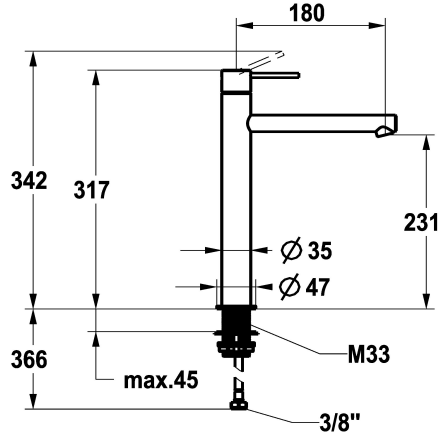

KWC ONO E Monomando - Lavabo

Modell-Linie: ONO E | 12.578.093.000FL
Griferías de lavabo | Grifo para lavabo

KWC-No.

125622
chromeline, A180, tubos de conexión flexibles, sin válvula de vaciado

125623
acero inoxidable, A180, tubos de conexión flexibles, sin válvula de vaciado

Código de color

chromeline

acero

- * KWC cartucho S 25
- con tecnología de discos cerámicos
- caudal y temperatura regulables
- * Tubos conexión flexibles 3/8"
- * QuickInstallation - Fijación mediante conexión roscada con tornillos de fijación
- * Medida orificios ø35 mm

NEW

Datos técnicos

Caudal de salida
vaciador automático
Racors
caño
Operación
Código de color
Tipo de instalación
Tipo de grifo
Dimensión de la altura
Grupo de ruido
Proyección A
Etiqueta energética
Dimensión de la altura
Material

4.3 l/min (3 bar)
sin válvula de vaciado
tubos de conexión flexibles
Fijado
accionamiento superior
chromeline
Standmontage
Hebelmischer
317
I
A180
A
231
Acero inoxidable

Piezas de recambio

KWC ONO E Monomando - Lavabo