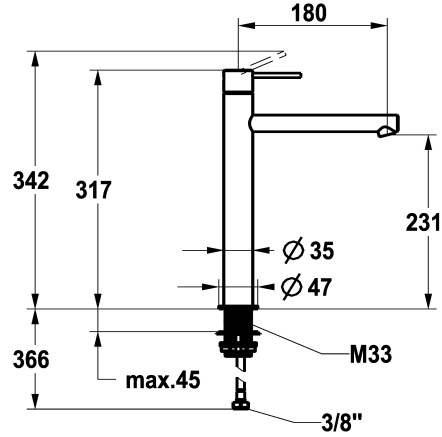

## KWC ONO E Hebelmischer - Waschtisch - Bad

Modell-Linie: ONO E | 12.578.093.000FL  
Armaturen | Manuelle Armaturen

### KWC-Nr.

**125622**  
chromeline, A 180, flexible Anschlusschläuche, ohne Ablaufventil

**125623**  
edelstahl, A 180, flexible Anschlusschläuche, ohne Ablaufventil

- \* Hebelmischer
- \* Aus Edelstahl
- \* EcoProtect - Wasserspareinrichtung
- \* Auslauf fest
- Neoperl® Caché® SSR, Schwenkstrahlregler
- \* OptimalSpace - grosszügiger Wasch- / Arbeitsbereich
- \* KWC Steuerpatrone S 25

### Farbcode

chromeline

Edelstahl

- mit Keramikscheibentechnik
- Auslaufmenge und Temperatur stufenlos einstellbar
- \* Flexible Anschlusschläuche 3/8"
- \* QuickInstallation - Befestigung mit Gewindestutzen M33 x 1.5 mit Feststellschrauben
- Tischbohrung ø35 mm

### Technische Daten

Auslaufmenge	4.3 l/min (3 bar)
Ablaufgarnitur	ohne Ablaufgarnitur
Anschluss	Flexible Anschlusschläuche
Auslauf	fest
Bedienung	topbedient
Farbcode	chromeline
Installationsart	Standmontage
Armaturtyp	Hebelmischer
Mass Höhe	317
Armaturengeräuschgruppe	I
Ausladung A	A 180
Energie Etikette	A
Mass-Wasseraustritt	231
Material	rostfreier Stahl
teamNumber	725806.502
sanitasTroeschNumber	6113 964.501