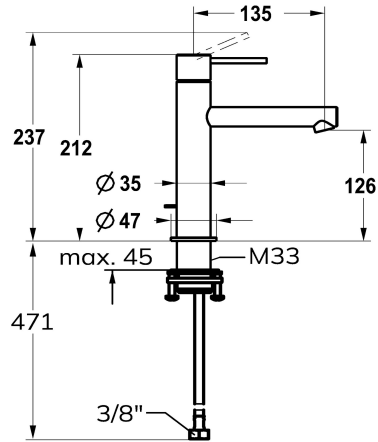

## KWC ONO E Hebelmischer - Waschtisch - Bad

Modell-Linie: ONO E | 12.578.052.000FL  
Armaturen | Manuelle Armaturen

### KWC-Nr.

**125620**  
chromeline, A 135, flexible Anschlusschläuche, ohne Ablaufventil

**125621**  
edelstahl, A 135, flexible Anschlusschläuche, ohne Ablaufventil

- \* Hebelmischer
- \* Aus Edelstahl
- \* EcoProtect - Wasserspareinrichtung
- \* Auslauf fest
- Neoperl® Caché® SSR, Schwenkstrahlregler
- \* OptimalSpace - grosszügiger Wasch- / Arbeitsbereich
- \* KWC Steuerpatrone S 25

### Farbcode

chromeline

Edelstahl

- mit Keramikscheibentechnik
- Auslaufmenge und Temperatur stufenlos einstellbar
- \* Flexible Anschlusschläuche 3/8"
- \* QuickInstallation - Befestigung mit Gewindestutzen M33 x 1.5 mit Feststellschrauben
- Tischbohrung ø35 mm

### Technische Daten

Auslaufmenge	4.3 l/min (3 bar)
Ablaufgarnitur	ohne Ablaufgarnitur
Anschluss	Flexible Anschlusschläuche
Auslauf	fest
Bedienung	topbedient
Farbcode	chromeline
Installationsart	Standmontage
Armaturtyp	Hebelmischer
Mass Höhe	212
Armaturengeräuschgruppe	I
Ausladung A	A 135
Energie Etikette	A
Mass-Wasseraustritt	126
Material	rostfreier Stahl