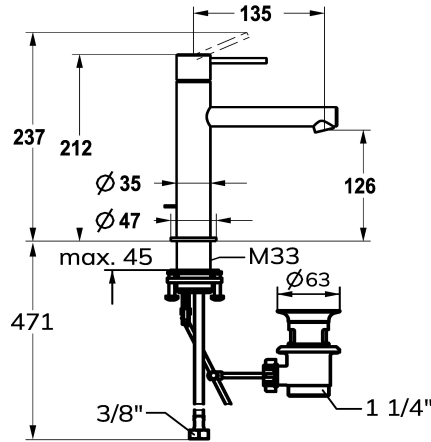

## KWC ONO E Eengreepsmengkraan - Wastafel

Modell-Linie: ONO E | 12.578.042.700FL  
Kranen | Eengreepkranen

### KWC-No.

**125618**  
chromeline, A135, flexibele aansluitslangen, met aftapkraan

**125619**  
roestvrij staal, A135, flexibele aansluitslangen, met aftapkraan

- \* Eengreepsmengkraan
- \* Van roestvrijstaal
- \* EcoProtect - waterbesparende inrichting
- \* Vaste uitloop
- Neoperl® Caché® SSR, zwenkstraalregelaar
- \* OptimalSpace - Royale was- en werkomgeving
- \* KWC patroon S 25
- met keramische-schijventechniek

### Kleurcode

chromeline

RVS

NEW

- uitstroomvolume en temperatuur traploos instelbaar
- \* Flexibele aansluitslangen 3/8"
- \* QuickInstallation - Bevestiging met draadfitting met borgschroeven
- \* Tafelboring ø35 mm
- \* Levering:
- KWC afvoerkraan Z.538.581.177

Faucet\_typ

Hoogteafmeting

G\_Acoustic group

Projection\_A

EnergyLabelCH

Afmetingen wateruitlaat

Materiaal

4.3 l/min (3 bar)