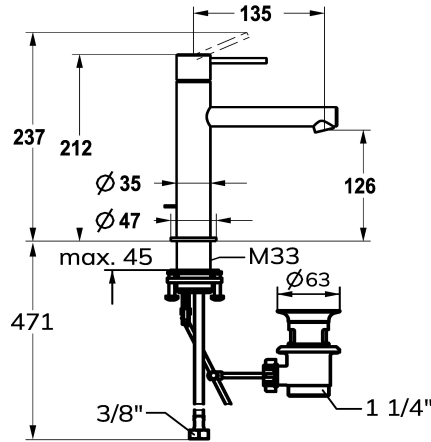

KWC ONO E Eengreepsmengkraan - Wastafel

Modell-Linie: ONO E | 12.578.042.700FL
Kranen | Eengreepkranen

KWC-No.

125618
chromeline, A135, flexibele aansluitslangen, met aftapkraan

125619
roestvrij staal, A135, flexibele aansluitslangen, met aftapkraan

Kleurcode

chromeline

RVS

- uitstroomvolume en temperatuur traploos instelbaar
- * Flexibele aansluitslangen 3/8"
- * QuickInstallation - Bevestiging met draadfitting met borgschroeven
- * Tafelboring ø35 mm
- * Levering:
- KWC afvoerkraan Z.538.581.177

NEW

Technical Data

Doorstroomhoeveelheid

4.3 l/min (3 bar)

afvoergarnituur

met aftapkraan

schroefverbindingen

flexibele aansluitslangen

Energie label

A

Afmetingen wateruitlaat

126

Materiaal

Roestvrij staal

Reserve onderdelen

KWC ONO E Eengrepsmengkraan - Wastafel