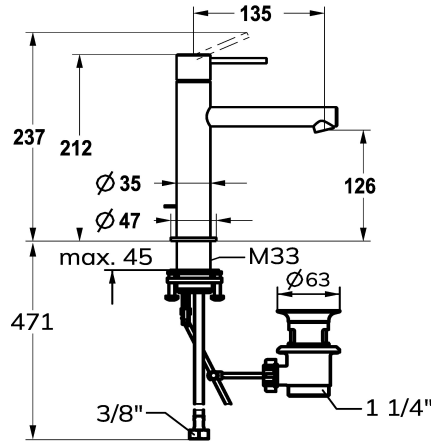

KWC ONO E

Miscelatore a leva – lavabo

Modell-Linie: ONO E | 12.578.042.700FL

Rubinerterie per bagni | Rubinerterie monocomando

KWC-No.

125618

chromeline, A135, tubi flessibili di collegamento, con piletta

125619

acciaio inox, A135, tubi flessibili di collegamento, con piletta

- * Miscelatore a leva
- * Di acciaio inossidabile
- * EcoProtect - risparmio idrico
- * Bocca fissa
- Neoperl® Caché® SSR, rompigetto orientabile
- * OptimalSpace - ampia zona di lavoro e di lavaggio
- * KWC cartuccia S 25
- con tecnica a dischi in ceramica

Codice colore

chromeline

acciaio inox

NEW

- regolazione continua della portata e della temperatura
- * Tubi flessibili di collegamento da 3/8"
- * QuickInstallation - Fissaggio tramite raccordo filettato con viti di arresto
- * Foratura ø35 mm
- * Incluso nella fornitura:
- Valvola di scarico KWC Z.538.581.177

4.3 l/min (3 bar)
con comando per scarico
tubi di collegamento flessibili
Fissato
azionamento superiore
acciaio inox
montaggio fisso
Hebelmischer
212
I
A135
A
126
Acciaio inox

Pezzi di ricambio

KWC ONO E