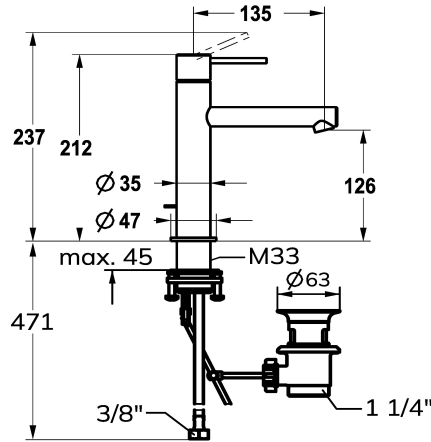

## KWC ONO E

Miscelatore a leva – lavabo

Modell-Linie: ONO E | 12.578.042.700FL

Rubinerterie per bagni | Rubinerterie monocomando

### KWC-No.

**125618**

chromeline, A135, tubi flessibili di collegamento, con piletta

**125619**

acciaio inox, A135, tubi flessibili di collegamento, con piletta

- \* Miscelatore a leva
- \* Di acciaio inossidabile
- \* EcoProtect - risparmio idrico
- \* Bocca fissa
- Neoperl® Caché® SSR, rompigetto orientabile
- \* OptimalSpace - ampia zona di lavoro e di lavaggio
- \* KWC cartuccia S 25
- con tecnica a dischi in ceramica

### Codice colore

chromeline

acciaio inox

NEW

- regolazione continua della portata e della temperatura
- \* Tubi flessibili di collegamento da 3/8"
- \* QuickInstallation - Fissaggio tramite raccordo filettato con viti di arresto
- \* Foratura ø35 mm
- \* Incluso nella fornitura:
- Valvola di scarico KWC Z.538.581.177

4.3 l/min (3 bar)
con comando per scarico
tubi di collegamento flessibili
Fissato
azionamento superiore
acciaio inox
montaggio fisso
Hebelmischer
212
I
A135
A
126
Acciaio inox
725804.52
6113 962.617