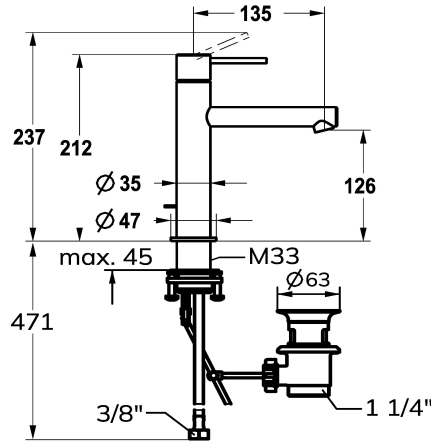

KWC ONO E Mitigeur à levier - lavabo

Modell-Linie: ONO E | 12.578.042.700FL
Robinetteries | Robinets à monocommande

KWC-No.

125618
chromeline, A 135, raccordement flexibles, avec vidage

125619
acier inoxydable, A 135, raccordement flexibles, avec vidage

Code couleur

chromeline

acier inoxydable

NEW

- réglage de débit et de température continu
- * Raccordements flexibles 3/8"
- * QuickInstallation - Fixation à l'aide de raccords filetés avec vis de blocage
- Perçage utile ø35 mm
- * Livraison:
- Garniture de vidage KWC Z.538.581.177

Données techniques

Débit
vidage
Raccord
goulot
Commande
Code couleur
Type d'installation
Type de robinet
Dimension de la hauteur
Groupe de bruit pour la robinetterie
Projection A
Label énergétique
Dimension de la sortie d'eau
Matière

Modell-Linie: ONO E | 12.578.042.700FL
Robinetteries | Robinets à monocommande

Cartouche S 25

538711
Z.536.032

Service clé Neoperl © Caché ©, TJ, 18 mm, vert

634729
CACHETJ

Bonde

3600004125
Z.538.581.177