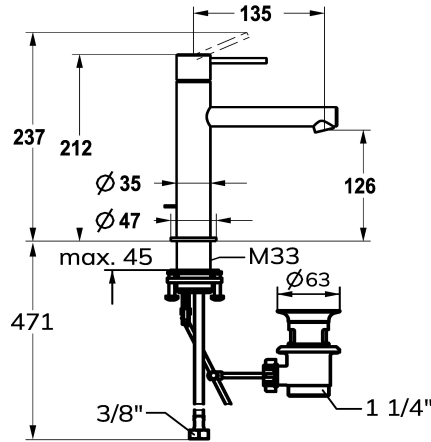

KWC ONO E Mitigeur à levier - lavabo

Modell-Linie: ONO E | 12.578.042.700FL
Robinetteries | Robinets à monocommande

KWC-No.

125618
chromeline, A 135, raccordement flexibles, avec vidage

125619
acier inoxydable, A 135, raccordement flexibles, avec vidage

Code couleur

chromeline

acier inoxydable

NEW

- réglage de débit et de température continu
- * Raccordements flexibles 3/8"
- * QuickInstallation - Fixation à l'aide de raccords filetés avec vis de blocage
- Perçage utile ø35 mm
- * Livraison:
- Garniture de vidage KWC Z.538.581.177

Données techniques

Débit
vidage
Raccord
goulot
Commande
Code couleur
Type d'installation
Type de robinet
Dimension de la hauteur
Groupe de bruit pour la robinetterie
Projection A
Label énergétique
Dimension de la sortie d'eau
Matière
teamNumber
sanitasTroeschNumber

4.3 l/min (3 bar)
avec vidage
tuyaux de raccordement flexibles
Fixe
commande par le haut
acier inoxydable
montage vertical
Hebelmischer
212
I
A135
A
126
Acier inoxydable
725804.52
6113 962.617

Pièces de rechange