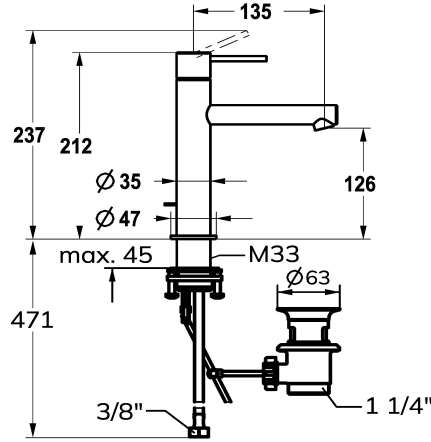

KWC ONO E Mitigeur à levier - lavabo

Modell-Linie: ONO E | 12.578.042.700FL
Robinetteries | Robinets à monocommande

KWC-No.

125618
chromeline, A 135, raccordement flexibles, avec vidage

125619
acier inoxydable, A 135, raccordement flexibles, avec vidage

Code couleur

chromeline

acier inoxydable

NEW

- réglage de débit et de température continu
- * Raccordements flexibles 3/8"
- * QuickInstallation - Fixation à l'aide de raccords filetés avec vis de blocage
- Perçage utile ø35 mm
- * Livraison:
- Garniture de vidage KWC Z.538.581.177

Données techniques

Débit
vidage
Raccord
goulot
Commande
Code couleur
Type d'installation
Type de robinet
Dimension de la hauteur
Groupe de bruit pour la robinetterie
Projection A
Label énergétique
Dimension de la sortie d'eau
Matière

Modell-Linie: ONO E | 12.578.042.700FL
Robinetteries | Robinets à monocommande

Cartouche S 25

538711
Z.536.032

Service clé Neoperl © Caché ©, TJ, 18 mm, vert

634729
CACHETJ

Bonde

3600004125
Z.538.581.177