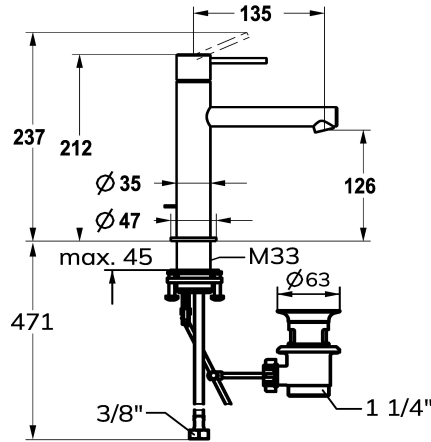

### KWC-Nr.

**125618**  
chromeline, A 135, flexible Anschlussschläuche, mit Ablaufventil

**125619**  
edelstahl, A 135, flexible Anschlussschläuche, mit Ablaufventil

- \* Hebelmischer
- \* Aus Edelstahl
- \* EcoProtect - Wasserspareinrichtung
- \* Auslauf fest
- Neoperl® Caché® SSR, Schwenkstrahlregler
- \* OptimalSpace - grosszügiger Wasch- / Arbeitsbereich
- \* KWC Steuerpatrone S 25
- mit Keramikscheibentechnik

### Farbcode

chromeline

Edelstahl

NEW

- Auslaufmenge und Temperatur stufenlos einstellbar
- \* Flexible Anschlussschläuche 3/8"
- \* QuickInstallation - Befestigung mit Gewindestutzen M33 x 1.5 mit Feststellschrauben
- Tischbohrung ø35 mm
- \* Lieferumfang:
- KWC Ablaufventil Z.538.581.177

### Technische Daten

Auslaufmenge	4.3 l/min (3 bar)
Ablaufgarnitur	mit Ablaufgarnitur
Anschluss	Flexible Anschlussschläuche
Auslauf	fest
Bedienung	topbedient
Farbcode	Edelstahl
Installationsart	Standmontage
Armaturtyp	Hebelmischer
Mass Höhe	212
Armaturengeräuschgruppe	I
Ausladung A	A 135
Energie Etiketete	A
Mass-Wasseraustritt	126
Material	rostfreier Stahl
teamNumber	725804.52
sanitasTroeschNumber	6113 962.617

Auslaufmenge	4.3 l/min (3 bar)
Ablaufgarnitur	mit Ablaufgarnitur
Anschluss	Flexible Anschlussschläuche
Auslauf	fest
Bedienung	topbedient
Farbcode	Edelstahl
Installationsart	Standmontage
Armaturtyp	Hebelmischer
Mass Höhe	212
Armaturengeräuschgruppe	I
Ausladung A	A 135
Energie Etiketete	A
Mass-Wasseraustritt	126
Material	rostfreier Stahl
teamNumber	725804.52
sanitasTroeschNumber	6113 962.617