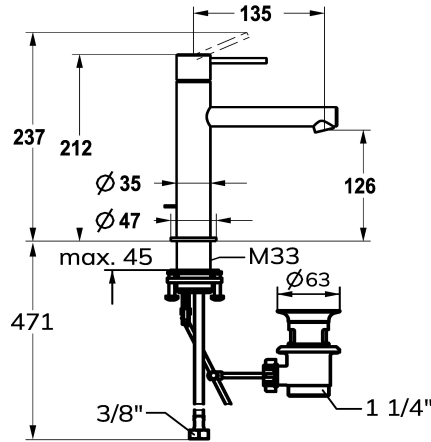

KWC ONO E Hebelmischer - Waschtisch - Bad

Modell-Linie: ONO E | 12.578.042.700FL
Armaturen | Manuelle Armaturen

KWC-Nr.

125618
chromeline, A 135, flexible Anschlussschläuche, mit Ablaufventil

125619
edelstahl, A 135, flexible Anschlussschläuche, mit Ablaufventil

- * Hebelmischer
- * Aus Edelstahl
- * EcoProtect - Wasserspareinrichtung
- * Auslauf fest
- Neoperl® Caché® SSR, Schwenkstrahlregler
- * OptimalSpace - grosszügiger Wasch- / Arbeitsbereich
- * KWC Steuerpatrone S 25
- mit Keramikscheibentechnik

Farbcode

chromeline

Edelstahl

NEW

- Auslaufmenge und Temperatur stufenlos einstellbar
- * Flexible Anschlussschläuche 3/8"
- * QuickInstallation - Befestigung mit Gewindestutzen M33 x 1.5 mit Feststellschrauben
- Tischbohrung ø35 mm
- * Lieferumfang:
- KWC Ablaufventil Z.538.581.177

Technische Daten

Auslaufmenge
Ablaufgarnitur
Anschluss
Auslauf
Bedienung
Farbcode
Installationsart
Armaturtyp
Mass Höhe
Armaturengeräuschgruppe
Ausladung A
Energie Etiket
Mass-Wasseraustritt
Material

4.3 l/min (3 bar)
mit Ablaufgarnitur
Flexible Anschlussschläuche
fest
topbedient
Edelstahl
Standmontage
Hebelmischer
212
I
A 135
A
126
rostfreier Stahl