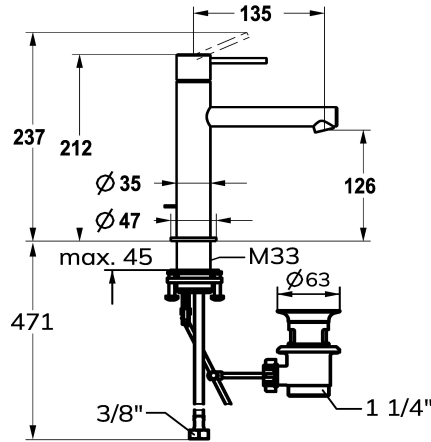

## KWC ONO E Eengreepsmengkraan - Wastafel

Modell-Linie: ONO E | 12.578.042.000FL  
Kranen | Eengreepkranen

### KWC-No.

**125618**  
chromeline, A135, flexibele aansluitslangen, met aftapkraan

**125619**  
roestvrij staal, A135, flexibele aansluitslangen, met aftapkraan

- \* Eengreepsmengkraan
- \* Van roestvrijstaal
- \* EcoProtect - waterbesparende inrichting
- \* Vaste uitloop
- Neoperl® Caché® SSR, zwenkstraalregelaar
- \* OptimalSpace - Royale was- en werkomgeving
- \* KWC patroon S 25
- met keramische-schijventechniek

### Kleurcode

chromeline

RVS

- uitstroomvolume en temperatuur traploos instelbaar
- \* Flexibele aansluitslangen 3/8"
- \* QuickInstallation - Bevestiging met draadfitting met borgschroeven
- \* Tafelboring ø35 mm
- \* Levering:
- KWC afvoerkraan Z.538.581.000

Faucet\_typ

Hoogteafmeting

G\_Acoustic group

Projection\_A

EnergyLabelCH

Afmetingen wateruitlaat

Materiaal

4.3 l/min (3 bar)