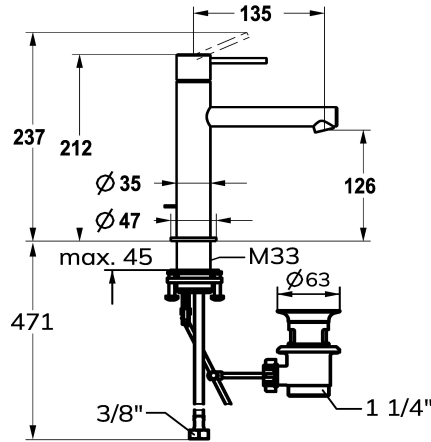

KWC ONO E Eengrepsmengkraan - Wastafel

Modell-Linie: ONO E | 12.578.042.000FL
Kranen | Eengreepkranen

KWC-No.

125618
chromeline, A135, flexibele aansluitslangen, met aftapkraan

125619
roestvrij staal, A135, flexibele aansluitslangen, met aftapkraan

Kleurcode

chromeline

RVS

- uitstroomvolume en temperatuur traploos instelbaar
- * Flexibele aansluitslangen 3/8"
- * QuickInstallation - Bevestiging met draadfitting met borgschroeven
- * Tafelboring ø35 mm
- * Levering:
- KWC afvoerkraan Z.538.581.000

NEW

Technical Data

Doorstroomhoeveelheid

4.3 l/min (3 bar)

afvoergarnituur

met aftapkraan

schroefverbindingen

flexibele aansluitslangen

Energie label

A

Afmetingen wateruitlaat

126

Materiaal

Roestvrij staal

Reserve onderdelen

KWC ONO E Eengrepsmengkraan - Wastafel