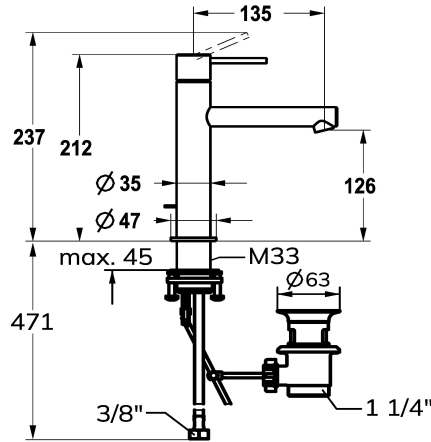

KWC ONO E Eengreepsmengkraan - Wastafel

Modell-Linie: ONO E | 12.578.042.000FL
Kranen | Eengreepkranen

KWC-No.

125618
chromeline, A135, flexibele aansluitslangen, met aftapkraan

125619
roestvrij staal, A135, flexibele aansluitslangen, met aftapkraan

Kleurcode

chromeline

RVS

NEW

- uitstroomvolume en temperatuur traploos instelbaar
- * Flexibele aansluitslangen 3/8"
- * QuickInstallation - Bevestiging met draadfitting met borgschroeven
- * Tafelboring ø35 mm
- * Levering:
- KWC afvoerkraan Z.538.581.000

Technical Data

Doorstroomhoeveelheid

4.3 l/min (3 bar)

afvoergarnituur

met aftapkraan

schroefverbindingen

flexibele aansluitslangen

uitloop

A

Afmetingen wateruitlaat

126

Materiaal

Roestvrij staal

Reserve onderdelen

KWC ONO E Eengrepsmengkraan - Wastafel

Modell-Linie: ONO E | 12.578.042.000FL
Kranen | Eengreepkranen