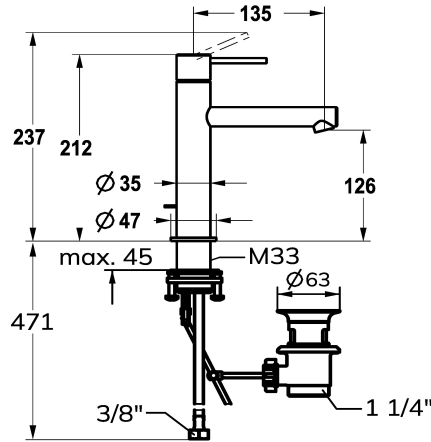

KWC ONO E

Miscelatore a leva – lavabo

Modell-Linie: ONO E | 12.578.042.000FL

Rubinerterie per bagni | Rubinerterie monocomando

KWC-No.

125618
chromeline, A135, tubi flessibili di collegamento, con piletta

125619
acciaio inox, A135, tubi flessibili di collegamento, con piletta

- * Miscelatore a leva
- * Di acciaio inossidabile
- * EcoProtect - risparmio idrico
- * Bocca fissa
- Neoperl® Caché® SSR, rompigetto orientabile
- * OptimalSpace - ampia zona di lavoro e di lavaggio
- * KWC cartuccia S 25
- con tecnica a dischi in ceramica

Codice colore

chromeline

acciaio inox

NEW

- regolazione continua della portata e della temperatura
- * Tubi flessibili di collegamento da 3/8"
- * QuickInstallation - Fissaggio tramite raccordo filettato con viti di arresto
- * Foratura ø35 mm
- * Incluso nella fornitura:
- Valvola di scarico KWC Z.538.581.000

4.3 l/min (3 bar)
con comando per scarico
tubi di collegamento flessibili
Fissato
azionamento superiore
chromeline
montaggio fisso
Hebelmischer
212
I
A135
A
126
Acciaio inox

Pezzi di ricambio

KWC ONO E

Miscelatore a leva – lavabo