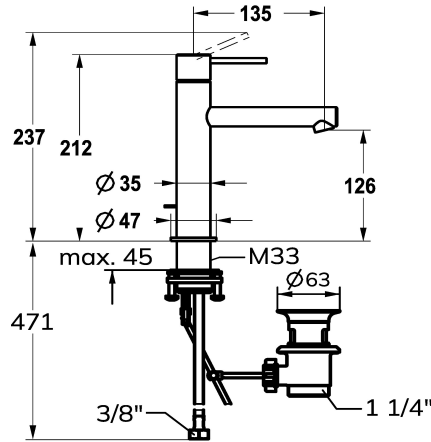

KWC ONO E

Miscelatore a leva – lavabo

Modell-Linie: ONO E | 12.578.042.000FL

Rubinerterie per bagni | Rubinerterie monocomando

KWC-No.

125618
chromeline, A135, tubi flessibili di collegamento, con piletta

125619
acciaio inox, A135, tubi flessibili di collegamento, con piletta

- * Miscelatore a leva
- * Di acciaio inossidabile
- * EcoProtect - risparmio idrico
- * Bocca fissa
- Neoperl® Caché® SSR, rompigetto orientabile
- * OptimalSpace - ampia zona di lavoro e di lavaggio
- * KWC cartuccia S 25
- con tecnica a dischi in ceramica

Codice colore

chromeline

acciaio inox

NEW

- regolazione continua della portata e della temperatura
- * Tubi flessibili di collegamento da 3/8"
- * QuickInstallation - Fissaggio tramite raccordo filettato con viti di arresto
- * Foratura ø35 mm
- * Incluso nella fornitura:
- Valvola di scarico KWC Z.538.581.000

Dati tecnici

| | |
|-------------------------|---------------------------------|
| Portata | 4.3 l/min (3 bar) |
| piletta | con comando per scarico |
| Raccordo | tubi di collegamento flessibili |
| Bocca | Fissato |
| Operazione | azionamento superiore |
| Codice colore | chromeline |
| Tipo di installazione | montaggio fisso |
| Tipo di rubinetto | Hebelmischer |
| Dimensioni in altezza | 212 |
| Classe di rumorosità | I |
| Proiezione A | A135 |
| Etichetta energetica | A |
| Dimensioni uscita acqua | 126 |
| Materiale | Acciaio inox |
| teamNumber | 725804.502 |
| sanitasTroeschNumber | 6113 962.501 |