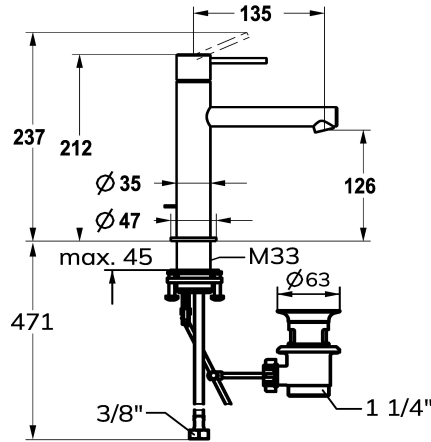

## KWC ONO E Mitigeur à levier - lavabo

Modell-Linie: ONO E | 12.578.042.000FL  
Robinetteries | Robinets à monocommande

### KWC-No.

**125618**  
chromeline, A 135, raccordement flexibles, avec vidage

**125619**  
acier inoxydable, A 135, raccordement flexibles, avec vidage

- \* Mitigeur à levier
- \* En acier inoxydable
- \* EcoProtect - économiseur d'eau
- \* Bec fixe
- Neoperl® Caché® SSR, régulateur de jet orientable
- \* OptimalSpace - un espace de lavage ou de travail généreux
- \* KWC cartouche S 25
- avec technique à disques céramique

### Code couleur

chromeline

acier inoxydable

NEW

- réglage de débit et de température continu
- \* Raccordements flexibles 3/8"
- \* QuickInstallation - Fixation à l'aide de raccords filetés avec vis de blocage
- Perçage utile ø35 mm
- \* Livraison:
- Garniture de vidage KWC Z.538.581.000

4.3 l/min (3 bar)
avec vidage
tuyaux de raccordement flexibles
Fixe
commande par le haut
chromeline
montage vertical
Hebelmischer
212
I
A135
A
126
Acier inoxydable