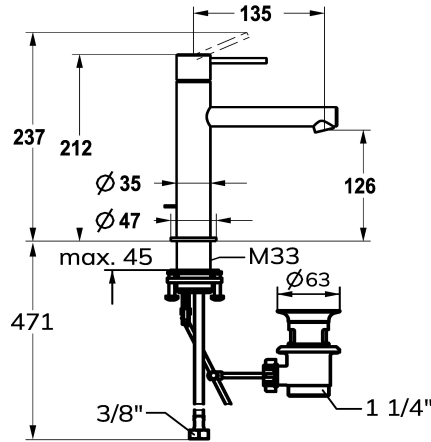

KWC ONO E Mitigeur à levier - lavabo

Modell-Linie: ONO E | 12.578.042.000FL
Robinetteries | Robinets à monocommande

KWC-No.

125618
chromeline, A 135, raccordement flexibles, avec vidage

125619
acier inoxydable, A 135, raccordement flexibles, avec vidage

Code couleur

chromeline

acier inoxydable

NEW

- réglage de débit et de température continu
- * Raccordements flexibles 3/8"
- * QuickInstallation - Fixation à l'aide de raccords filetés avec vis de blocage
- Perçage utile ø35 mm
- * Livraison:
- Garniture de vidage KWC Z.538.581.000

Données techniques

Débit
vidage
Raccord
goulot
Commande
Code couleur
Type d'installation
Type de robinet
Dimension de la hauteur
Groupe de bruit pour la robinetterie
Projection A
Label énergétique
Dimension de la sortie d'eau
Matière

4.3 l/min (3 bar)
avec vidage
tuyaux de raccordement flexibles
Fixe
commande par le haut
chromeline
montage vertical
Hebelmischer
212
I
A135
A
126
Acier inoxydable

Pièces de rechange

KWC ONO E Mitigeur à levier - lavabo