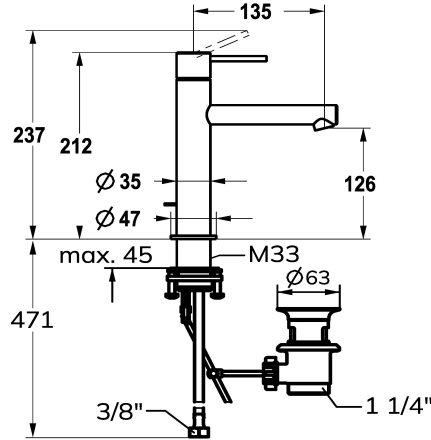

KWC ONO E Hebelmischer - Waschtisch - Bad

Modell-Linie: ONO E | 12.578.042.000FL
Armaturen | Manuelle Armaturen

KWC-Nr.

125618
chromeline, A 135, flexible Anschlussschläuche, mit Ablaufventil

125619
edelstahl, A 135, flexible Anschlussschläuche, mit Ablaufventil

- * Hebelmischer
- * Aus Edelstahl
- * EcoProtect - Wasserspareinrichtung
- * Auslauf fest
- Neoperl® Caché® SSR, Schwenkstrahlregler
- * OptimalSpace - grosszügiger Wasch- / Arbeitsbereich
- * KWC Steuerpatrone S 25
- mit Keramikscheibentechnik

Farbcode

chromeline

Edelstahl

NEW

- Auslaufmenge und Temperatur stufenlos einstellbar
- * Flexible Anschlussschläuche 3/8"
- * QuickInstallation - Befestigung mit Gewindestutzen M33 x 1.5 mit Feststellschrauben
- Tischbohrung ø35 mm
- * Lieferumfang:
- KWC Ablaufventil Z.538.581.000

Hebelmischer

Mass Höhe

212

Armaturengeräuschgruppe

I

Ausladung A

A 135

Energie Etiketle