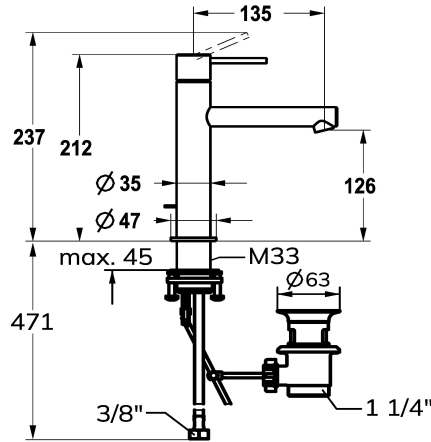

### KWC-Nr.

**125618**  
chromeline, A 135, flexible Anschlussschläuche, mit Ablaufventil

**125619**  
edelstahl, A 135, flexible Anschlussschläuche, mit Ablaufventil

- \* Hebelmischer
- \* Aus Edelstahl
- \* EcoProtect - Wasserspareinrichtung
- \* Auslauf fest
- Neoperl® Caché® SSR, Schwenkstrahlregler
- \* OptimalSpace - grosszügiger Wasch- / Arbeitsbereich
- \* KWC Steuerpatrone S 25
- mit Keramikscheibentechnik

### Farbcode

chromeline

Edelstahl

- Auslaufmenge und Temperatur stufenlos einstellbar
- \* Flexible Anschlussschläuche 3/8"
- \* QuickInstallation - Befestigung mit Gewindestutzen M33 x 1.5 mit Feststellschrauben
- Tischbohrung ø35 mm
- \* Lieferumfang:
- KWC Ablaufventil Z.538.581.000

### Technische Daten

Auslaufmenge	4.3 l/min (3 bar)
Ablaufgarnitur	mit Ablaufgarnitur
Anschluss	Flexible Anschlussschläuche
Auslauf	fest
Bedienung	topbedient
Farbcode	chromeline
Installationsart	Standmontage
Armaturtyp	Hebelmischer
Mass Höhe	212
Armaturengeräuschgruppe	I
Ausladung A	A 135
Energie Etiketle	A
Mass-Wasseraustritt	126
Material	rostfreier Stahl
teamNumber	725804.502
sanitasTroeschNumber	6113 962.501

Auslaufmenge	4.3 l/min (3 bar)
Ablaufgarnitur	mit Ablaufgarnitur
Anschluss	Flexible Anschlussschläuche
Auslauf	fest
Bedienung	topbedient
Farbcode	chromeline
Installationsart	Standmontage
Armaturtyp	Hebelmischer
Mass Höhe	212
Armaturengeräuschgruppe	I
Ausladung A	A 135
Energie Etiketle	A
Mass-Wasseraustritt	126
Material	rostfreier Stahl
teamNumber	725804.502
sanitasTroeschNumber	6113 962.501