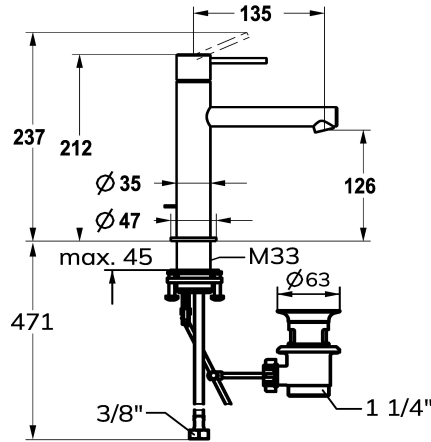

KWC ONO E Hebelmischer - Waschtisch - Bad

Modell-Linie: ONO E | 12.578.042.000FL
Armaturen | Manuelle Armaturen

KWC-Nr.

125618
chromeline, A 135, flexible Anschlusschläuche, mit Ablaufventil

125619
edelstahl, A 135, flexible Anschlusschläuche, mit Ablaufventil

- * Hebelmischer
- * Aus Edelstahl
- * EcoProtect - Wasserspareinrichtung
- * Auslauf fest
- Neoperl® Caché® SSR, Schwenkstrahlregler
- * OptimalSpace - grosszügiger Wasch- / Arbeitsbereich
- * KWC Steuerpatrone S 25
- mit Keramikscheibentechnik

Farbcode

chromeline

Edelstahl

NEW

- Auslaufmenge und Temperatur stufenlos einstellbar
- * Flexible Anschlusschläuche 3/8"
- * QuickInstallation - Befestigung mit Gewindestutzen M33 x 1.5 mit Feststellschrauben
- Tischbohrung ø35 mm
- * Lieferumfang:
- KWC Ablaufventil Z.538.581.000

Modell-Linie: ONO E | 12.578.042.000FL
Armaturen | Manuelle Armaturen

Steuerpatrone S 25

538711
Z.536.032

**Service Schlüssel Neoperl © Caché ©,
TJ, 18 mm, grün**

634729
CACHETJ

Ablaufventil

538581
Z.538.581.000