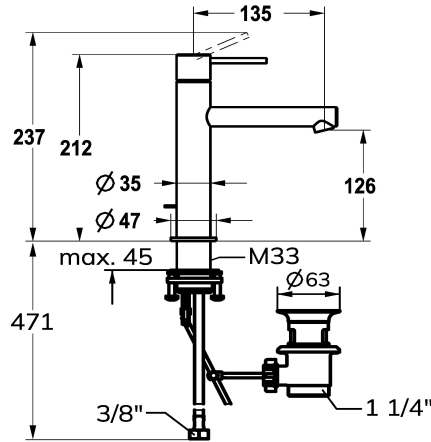

KWC ONO E Hebelmischer - Waschtisch - Bad

Modell-Linie: ONO E | 12.578.042.000FL
Armaturen | Manuelle Armaturen

KWC-Nr.

125618
chromeline, A 135, flexible Anschlusschläuche, mit Ablaufventil

125619
edelstahl, A 135, flexible Anschlusschläuche, mit Ablaufventil

- * Hebelmischer
- * Aus Edelstahl
- * EcoProtect - Wasserspareinrichtung
- * Auslauf fest
- Neoperl® Caché® SSR, Schwenkstrahlregler
- * OptimalSpace - grosszügiger Wasch- / Arbeitsbereich
- * KWC Steuerpatrone S 25
- mit Keramikscheibentechnik

Farbcode

chromeline

Edelstahl

NEW

- Auslaufmenge und Temperatur stufenlos einstellbar
- * Flexible Anschlusschläuche 3/8"
- * QuickInstallation - Befestigung mit Gewindestutzen M33 x 1.5 mit Feststellschrauben
- Tischbohrung ø35 mm
- * Lieferumfang:
- KWC Ablaufventil Z.538.581.000

Technische Daten

Auslaufmenge
Ablaufgarnitur
Anschluss
Auslauf
Bedienung
Farbcode
Installationsart
Armaturtyp
Mass Höhe
Armaturengeräuschgruppe
Ausladung A
Energie Etiket
Mass-Wasseraustritt
Material

4.3 l/min (3 bar)
mit Ablaufgarnitur
Flexible Anschlusschläuche
fest
topbedient
chromeline
Standmontage
Hebelmischer
212
I
A 135
A
126
rostfreier Stahl