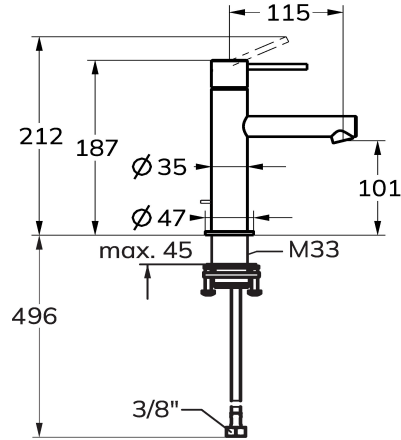

KWC ONO E Eengreepsmengkraan - Wastafel

Modell-Linie: ONO E | 12.578.051.700FL
Kranen | Eengreepkranen

KWC-No.

125616
chromeline, A115, flexibele aansluitslangen, zonder aftapkraan

125617
roestvrij staal, A115, flexibele aansluitslangen, zonder aftapkraan

- * Eengreepsmengkraan
- * Van roestvrijstaal
- * EcoProtect - waterbesparende inrichting
- * Vaste uitloop
- Neoperl® Caché® SSR, zwenkstraalregelaar
- * KWC patroon S 25

Kleurcode

chromeline

RVS

- met keramische-schijventechniek
- uitstroomvolume en temperatuur traploos instelbaar
- * Flexibele aansluitslangen 3/8"
- * QuickInstallation - Bevestiging met draadfitting met borgschroeven
- * Tafelboring ø35 mm

Installation_type

Faucet_typ

Hoogteafmeting

G_Acoustic group

Projection_A

EnergyLabelCH

Afmetingen wateruitlaat

Materiaal

4,3 l/min (3 bar)

zonder aftapkraan

flexibele aansluitslangen

vast

bovenbediening

RVS

staande montage

Hebelmischer