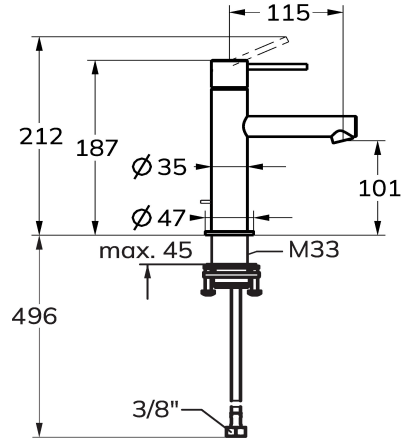

### KWC-No.

**125616**  
chromeline, A115, flexibele aansluitslangen, zonder aftapkraan

**125617**  
roestvrij staal, A115, flexibele aansluitslangen, zonder aftapkraan

- \* Eengreepsmengkraan
- \* Van roestvrijstaal
- \* EcoProtect - waterbesparende inrichting
- \* Vaste uitloop
- Neoperl® Caché® SSR, zwenkstraalregelaar
- \* KWC patroon S 25

### Kleurcode

chromeline

RVS

- met keramische-schijventechniek
- uitstroomvolume en temperatuur traploos instelbaar
- \* Flexibele aansluitslangen 3/8"
- \* QuickInstallation - Bevestiging met draadfitting met borgschroeven
- \* Tafelboring ø35 mm

### Technical Data

Doorstroomhoeveelheid

4,3 l/min (3 bar)

afvoergarnituur

zonder aftapkraan

schroefverbindingen

flexibele aansluitslangen

uitloop

Hebelmischer

Hoogteafmeting

187

geluidsklasse

I

Projectie A

A115

Energielabel