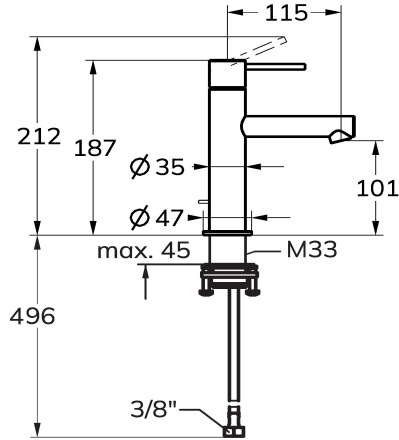

## KWC ONO E

Miscelatore a leva – lavabo

Modell-Linie: ONO E | 12.578.051.700FL

Rubinerterie per bagni | Rubinetterie monocomando

### KWC-No.

**125616**

chromeline, A 115, tubi flessibili di collegamento, senza piletta

**125617**

acciaio inox, A 115, tubi flessibili di collegamento, senza piletta

- \* Miscelatore a leva
- \* Di acciaio inossidabile
- \* EcoProtect - risparmio idrico
- \* Bocca fissa
- Neoperl® Caché® SSR, rompigetto orientabile
- \* KWC cartuccia S 25

### Codice colore

chromeline

acciaio inox

NEW

- con tecnica a dischi in ceramica
- regolazione continua della portata e della temperatura
- \* Tubi flessibili di collegamento da 3/8"
- \* QuickInstallation - Fissaggio tramite raccordo filettato con viti di arresto
- \* Foratura ø35 mm

4,3 l/min (3 bar)
senza piletta
tubi di collegamento flessibili
Fissato
azionamento superiore
acciaio inox
montaggio fisso
Hebelmischer
187
I
A115
A
101
Acciaio inox