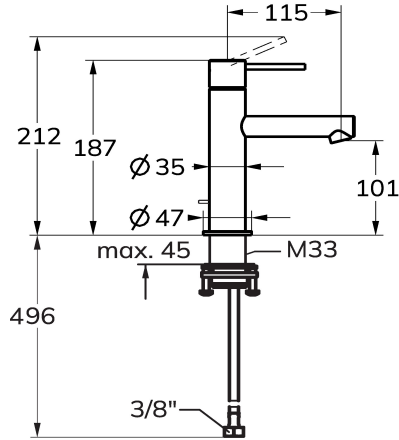

KWC ONO E

Miscelatore a leva – lavabo

Modell-Linie: ONO E | 12.578.051.700FL

Rubinerterie per bagni | Rubinerterie monocomando

KWC-No.

125616

chromeline, A 115, tubi flessibili di collegamento, senza piletta

125617

acciaio inox, A 115, tubi flessibili di collegamento, senza piletta

- * Miscelatore a leva
- * Di acciaio inossidabile
- * EcoProtect - risparmio idrico
- * Bocca fissa
- Neoperl® Caché® SSR, rompigetto orientabile
- * KWC cartuccia S 25

Codice colore

chromeline

acciaio inox

NEW

- con tecnica a dischi in ceramica
- regolazione continua della portata e della temperatura
- * Tubi flessibili di collegamento da 3/8"
- * QuickInstallation - Fissaggio tramite raccordo filettato con viti di arresto
- * Foratura ø35 mm

4,3 l/min (3 bar)
senza piletta
tubi di collegamento flessibili
Fissato
azionamento superiore
acciaio inox
montaggio fisso
Hebelmischer
187
I
A115
A
101
Acciaio inox
725803.52
6113 961.617

Pezzi di ricambio