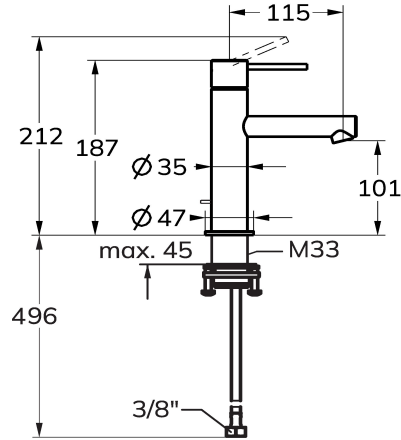

KWC ONO E Mitigeur à levier - lavabo

Modell-Linie: ONO E | 12.578.051.700FL
Robinetteries | Robinets à monocommande

KWC-No.

125616
chromeline, A 115, raccordement flexibles, sans vidage

125617
acier inoxydable, A 115, raccordement flexibles, sans vidage

- * Mitigeur à levier
- * En acier inoxydable
- * EcoProtect - économiseur d'eau
- * Bec fixe
- Neoperl® Caché® SSR, régulateur de jet orientable
- * KWC cartouche S 25

Code couleur

chromeline

acier inoxydable

NEW

- avec technique à disques céramique
- réglage de débit et de température continu
- * Raccordements flexibles 3/8"
- * QuickInstallation - Fixation à l'aide de raccords filetés avec vis de blocage
- Perçage utile ø35 mm

Données techniques

Débit
vidage
Raccord
goulot
Commande
Code couleur
Type d'installation
Type de robinet
Dimension de la hauteur
Groupe de bruit pour la robinetterie
Projection A
Label énergétique
Dimension de la sortie d'eau
Matière