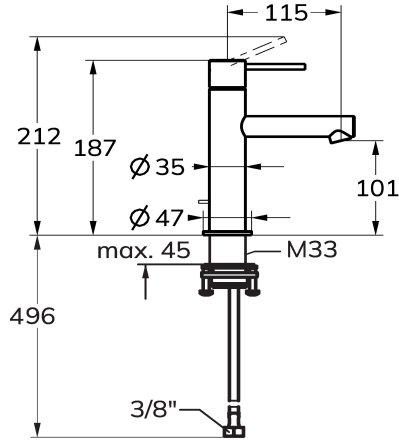

## KWC ONO E Mitigeur à levier - lavabo

Modell-Linie: ONO E | 12.578.051.700FL  
Robinetteries | Robinets à monocommande

### KWC-No.

**125616**  
chromeline, A 115, raccordement flexibles, sans vidage

**125617**  
acier inoxydable, A 115, raccordement flexibles, sans vidage

- \* Mitigeur à levier
- \* En acier inoxydable
- \* EcoProtect - économiseur d'eau
- \* Bec fixe
- Neoperl® Caché® SSR, régulateur de jet orientable
- \* KWC cartouche S 25

### Code couleur

chromeline

acier inoxydable

NEW

- avec technique à disques céramique
- réglage de débit et de température continu
- \* Raccordements flexibles 3/8"
- \* QuickInstallation - Fixation à l'aide de raccords filetés avec vis de blocage
- Perçage utile ø35 mm

### Données techniques

Débit
vidage
Raccord
goulot
Commande
Code couleur
Type d'installation
Type de robinet
Dimension de la hauteur
Groupe de bruit pour la robinetterie
Projection A
Label énergétique
Dimension de la sortie d'eau
Matière