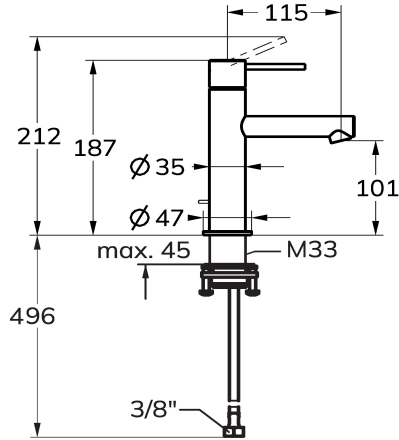

## KWC ONO E Monomando - Lavabo

Modell-Linie: ONO E | 12.578.051.700FL  
Griferías de lavabo | Grifo para lavabo

### KWC-No.

**125616**  
chromeline, A115, tubos de conexión flexibles, sin válvula de vaciado

**125617**  
acero inoxidable, A115, tubos de conexión flexibles, sin válvula de vaciado

- \* Monomando
- \* De acero inoxidable
- \* EcoProtect - dispositivo de ahorro de agua
- \* Caño fijo
- Neoperl® Caché® SSR, aireador inclinable
- \* KWC cartucho S 25

### Código de color

chromeline

acero

- con tecnología de discos cerámicos
- caudal y temperatura regulables
- \* Tubos conexión flexibles 3/8"
- \* QuickInstallation - Fijación mediante conexión roscada con tornillos de fijación
- \* Medida orificios ø35 mm

A

Dimensión de la altura

101

Material

Acero inoxidable