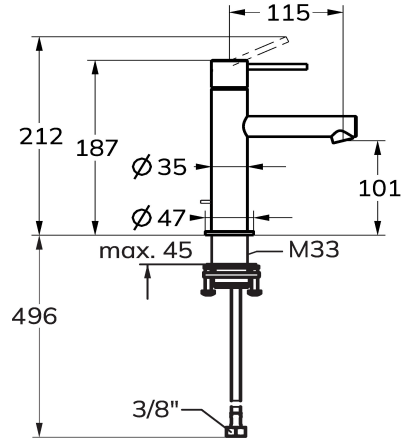

KWC ONO E Hebelmischer - Waschtisch - Bad

Modell-Linie: ONO E | 12.578.051.700FL
Armaturen | Manuelle Armaturen

KWC-Nr.

125616
chromeline, A 115, flexible Anschlussschläuche, ohne Ablaufventil

125617
edelstahl, A115, flexible Anschlussschläuche, ohne Ablaufventil

- * Hebelmischer
- * Aus Edelstahl
- * EcoProtect - Wasserspareinrichtung
- * Auslauf fest
- Neoperl® Caché® SSR, Schwenkstrahlregler
- * KWC Steuerpatrone S 25

Farbcode

chromeline

Edelstahl

- mit Keramikscheibentechnik
- Auslaufmenge und Temperatur stufenlos einstellbar
- * Flexible Anschlussschläuche 3/8"
- * QuickInstallation - Befestigung mit Gewindestutzen M33 x 1.5 mit Feststellschrauben
- Tischbohrung ø35 mm

NEW

Technische Daten

Auslaufmenge
Ablaufgarnitur
Anschluss
Auslauf
Bedienung
Farbcode
Installationsart
Armaturtyp
Mass Höhe
Armaturengeräuschgruppe
Ausladung A
Energie Etikette
Mass-Wasseraustritt
Material

Modell-Linie: ONO E | 12.578.051.700FL
Armaturen | Manuelle Armaturen

Steuerpatrone S 25

538711
Z.536.032

**Service Schlüssel Neoperl © Caché ©,
TJ, 18 mm, grün**

634729
CACHETJ
