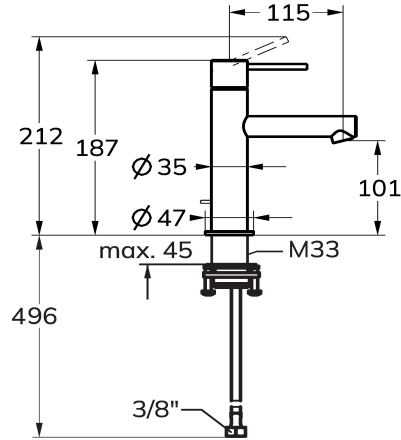

KWC ONO E Hebelmischer - Waschtisch - Bad

Modell-Linie: ONO E | 12.578.051.700FL
Armaturen | Manuelle Armaturen

KWC-Nr.

125616
chromeline, A 115, flexible Anschlussschläuche, ohne Ablaufventil

125617
edelstahl, A115, flexible Anschlussschläuche, ohne Ablaufventil

- * Hebelmischer
- * Aus Edelstahl
- * EcoProtect - Wasserspareinrichtung
- * Auslauf fest
- Neoperl® Caché® SSR, Schwenkstrahlregler
- * KWC Steuerpatrone S 25

Farbcode

chromeline

Edelstahl

- mit Keramikscheibentechnik
- Auslaufmenge und Temperatur stufenlos einstellbar
- * Flexible Anschlussschläuche 3/8"
- * QuickInstallation - Befestigung mit Gewindestutzen M33 x 1.5 mit Feststellschrauben
- Tischbohrung ø35 mm

NEW

Technische Daten

Auslaufmenge	4,3 l/min (3 bar)
Ablaufgarnitur	ohne Ablaufgarnitur
Anschluss	Flexible Anschlussschläuche
Auslauf	fest
Bedienung	topbedient
Farbcode	Edelstahl
Installationsart	Standmontage
Armaturtyp	Hebelmischer
Mass Höhe	187
Armaturengeräuschgruppe	I
Ausladung A	A 115
Energie Etikette	A
Mass-Wasseraustritt	101
Material	rostfreier Stahl
teamNumber	725803.52
sanitasTroeschNumber	6113 961.617

Ersatzteile

KWC ONO E

Hebelmischer - Waschtisch - Bad

Modell-Linie: ONO E | 12.578.051.700FL
Armaturen | Manuelle Armaturen

Steuerpatrone S 25

538711
Z.536.032

**Service Schlüssel Neoperl © Caché ©,
TJ, 18 mm, grün**