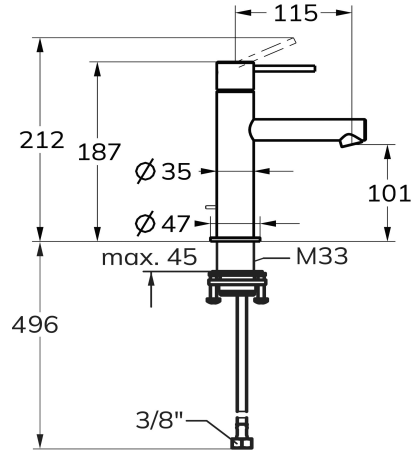

### KWC-Nr.

- 125614**  
chromeline, A 115, flexible Anschlusschläuche 3/8", mit Ablaufventil
- 125616**  
chromeline, A 115, flexible Anschlusschläuche 3/8", ohne Ablaufventil
- 125615**  
Edelstahl, A 115, flexible Anschlusschläuche 3/8", mit Ablaufventil
- 125617**  
Edelstahl, A 115, flexible Anschlusschläuche 3/8", ohne Ablaufventil

### Farbcode

- chromeline
- chromeline
- Edelstahl
- Edelstahl

- \* Hebelmischer
- \* Aus Edelstahl
- \* EcoProtect - Wasserspareinrichtung
- \* Auslauf fest
- Neoperl® Caché® SSR, Schwenkstrahlregler
- \* KWC Steuerpatrone S 25

- mit Keramikscheibentechnik
- Auslaufmenge und Temperatur stufenlos einstellbar
- \* Flexible Anschlusschläuche 3/8"
- \* Quickinstallation - Befestigung mit Gewindestutzen M33 x 1.5 mit Feststellschrauben
- \* Tischbohrung ø35 mm

### Technische Daten

Auslaufmenge	4.3 l/min (3 bar)
Ablaufgarnitur	ohne Ablaufventil
Anschluss	Flexible Anschlusschläuche 3/8"
Auslauf	fest
Bedienung	topbedient
Farbcode	Edelstahl
Installationsart	Standmontage
Artikeltyp	Hebelmischer
Armaturengeräuschgruppe	I
Energieetikette (CH)	A
Material	Edelstahl
Ausladung A	115 mm
Höhe maximal	187 mm
Wasseraustritt minimum	101 mm
teamNumber	725803.52
sanitasTroschNumber	6113 961.617