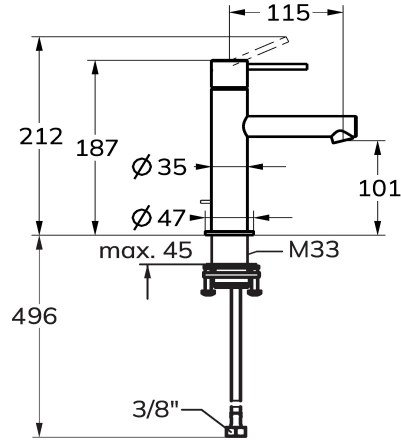

## KWC ONO E Hebelmischer - Waschtisch - Bad

Modell-Linie: ONO E | 12.578.051.700FL  
Armaturen | Manuelle Armaturen

### KWC-Nr.

**125616**  
chromeline, A 115, flexible Anschlusschläuche, ohne Ablaufventil

**125617**  
edelstahl, A115, flexible Anschlusschläuche, ohne Ablaufventil

- \* Hebelmischer
- \* Aus Edelstahl
- \* EcoProtect - Wasserspareinrichtung
- \* Auslauf fest
- Neoperl® Caché® SSR, Schwenkstrahlregler
- \* KWC Steuerpatrone S 25

### Farbcode

chromeline

Edelstahl

- mit Keramikscheibentechnik
- Auslaufmenge und Temperatur stufenlos einstellbar
- \* Flexible Anschlusschläuche 3/8"
- \* QuickInstallation - Befestigung mit Gewindestutzen M33 x 1.5 mit Feststellschrauben
- Tischbohrung ø35 mm

4,3 l/min (3 bar)
ohne Ablaufgarnitur
Flexible Anschlusschläuche
fest
topbedient
Edelstahl
Standmontage
Hebelmischer
187
I
A 115
A
101
rostfreier Stahl