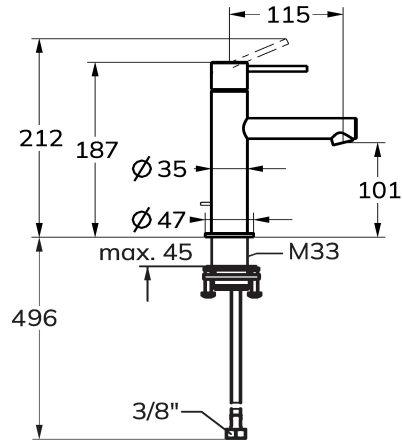

KWC ONO E Eengreepsmengkraan - Wastafel

Modell-Linie: ONO E | 12.578.051.000FL
Kranen | Eengreepkranen

KWC-No.

125616
chromeline, A115, flexibele aansluitslangen, zonder aftapkraan

125617
roestvrij staal, A115, flexibele aansluitslangen, zonder aftapkraan

- * Eengreepsmengkraan
- * Van roestvrijstaal
- * EcoProtect - waterbesparende inrichting
- * Vaste uitloop
- Neoperl® Caché® SSR, zwenkstraalregelaar
- * KWC patroon S 25

Kleurcode

chromeline

RVS

- met keramische-schijventechniek
- uitstroomvolume en temperatuur traploos instelbaar
- * Flexibele aansluitslangen 3/8"
- * QuickInstallation - Bevestiging met draadfitting met borgschroeven
- * Tafelboring ø35 mm

Installation_type

Faucet_typ

Hoogteafmeting

G_Acoustic group

Projection_A

EnergyLabelCH

Afmetingen wateruitlaat

Materiaal

4,3 l/min (3 bar)

zonder aftapkraan

flexibele aansluitslangen

vast

bovenbediening

chromeline

staande montage

Hebelmischer