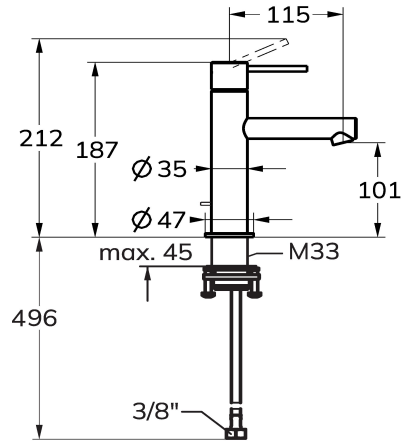

### KWC-No.

**125616**  
chromeline, A115, flexibele aansluitslangen, zonder aftapkraan

**125617**  
roestvrij staal, A115, flexibele aansluitslangen, zonder aftapkraan

- \* Eengreepsmengkraan
- \* Van roestvrijstaal
- \* EcoProtect - waterbesparende inrichting
- \* Vaste uitloop
- Neoperl® Caché® SSR, zwenkstraalregelaar
- \* KWC patroon S 25

### Kleurcode

chromeline

RVS

- met keramische-schijventechniek
- uitstroomvolume en temperatuur traploos instelbaar
- \* Flexibele aansluitslangen 3/8"
- \* QuickInstallation - Bevestiging met draadfitting met borgschroeven
- \* Tafelboring ø35 mm

### Technical Data

Doorstroomhoeveelheid

4,3 l/min (3 bar)

afvoergarnituur

zonder aftapkraan

schroefverbindingen

flexibele aansluitslangen

uitloop

Hebelmischer

Hoogteafmeting

187

geluidsklasse

I

Projectie A

A115

Energielabel