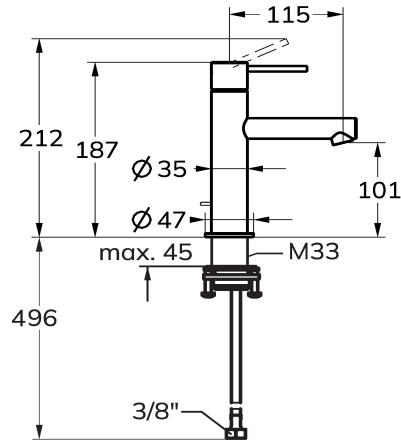

## KWC ONO E

Miscelatore a leva – lavabo

Modell-Linie: ONO E | 12.578.051.000FL

Rubinerterie per bagni | Rubinerterie monocomando

### KWC-No.

**125616**

chromeline, A 115, tubi flessibili di collegamento, senza piletta

**125617**

acciaio inox, A 115, tubi flessibili di collegamento, senza piletta

- \* Miscelatore a leva
- \* Di acciaio inossidabile
- \* EcoProtect - risparmio idrico
- \* Bocca fissa
- Neoperl® Caché® SSR, rompigetto orientabile
- \* KWC cartuccia S 25

### Codice colore

chromeline

acciaio inox

- con tecnica a dischi in ceramica
- regolazione continua della portata e della temperatura
- \* Tubi flessibili di collegamento da 3/8"
- \* QuickInstallation - Fissaggio tramite raccordo filettato con viti di arresto
- \* Foratura ø35 mm