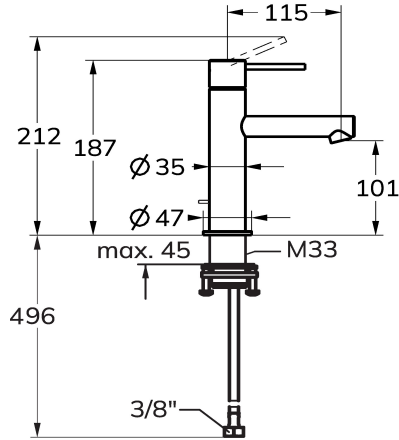

KWC ONO E

Miscelatore a leva – lavabo

Modell-Linie: ONO E | 12.578.051.000FL

Rubinerterie per bagni | Rubinerterie monocomando

KWC-No.

125616

chromeline, A 115, tubi flessibili di collegamento, senza piletta

125617

acciaio inox, A 115, tubi flessibili di collegamento, senza piletta

- * Miscelatore a leva
- * Di acciaio inossidabile
- * EcoProtect - risparmio idrico
- * Bocca fissa
- Neoperl® Caché® SSR, rompigetto orientabile
- * KWC cartuccia S 25

Codice colore

chromeline

acciaio inox

NEW

- con tecnica a dischi in ceramica
- regolazione continua della portata e della temperatura
- * Tubi flessibili di collegamento da 3/8"
- * QuickInstallation - Fissaggio tramite raccordo filettato con viti di arresto
- * Foratura ø35 mm

4,3 l/min (3 bar)
senza piletta
tubi di collegamento flessibili
Fissato
azionamento superiore
chromeline
montaggio fisso
Hebelmischer
187
I
A115
A
101
Acciaio inox
725803.502
6113 961.501

Pezzi di ricambio