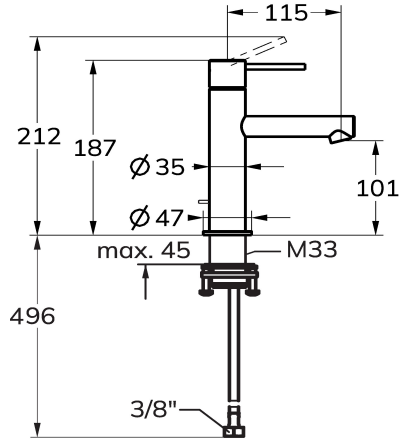

KWC ONO E Mitigeur à levier - lavabo

Modell-Linie: ONO E | 12.578.051.000FL
Robinetteries | Robinets à monocommande

KWC-No.

125616
chromeline, A 115, raccordement flexibles, sans vidage

125617
acier inoxydable, A 115, raccordement flexibles, sans vidage

- * Mitigeur à levier
- * En acier inoxydable
- * EcoProtect - économiseur d'eau
- * Bec fixe
- Neoperl® Caché® SSR, régulateur de jet orientable
- * KWC cartouche S 25

Code couleur

chromeline

acier inoxydable

NEW

- avec technique à disques céramique
- réglage de débit et de température continu
- * Raccordements flexibles 3/8"
- * QuickInstallation - Fixation à l'aide de raccords filetés avec vis de blocage
- Perçage utile ø35 mm

Données techniques

Débit
vidage
Raccord
goulot
Commande
Code couleur
Type d'installation
Type de robinet
Dimension de la hauteur
Groupe de bruit pour la robinetterie
Projection A
Label énergétique
Dimension de la sortie d'eau
Matière