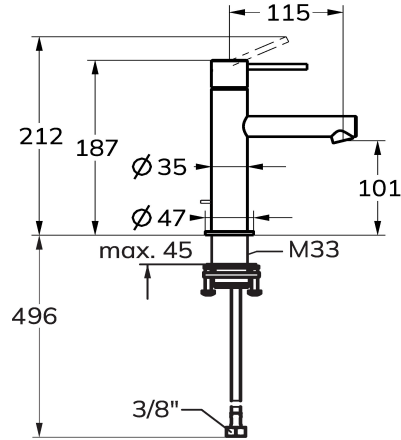

KWC ONO E Mitigeur à levier - lavabo

Modell-Linie: ONO E | 12.578.051.000FL
Robinetteries | Robinets à monocommande

KWC-No.

125616
chromeline, A 115, raccordement flexibles, sans vidage

125617
acier inoxydable, A 115, raccordement flexibles, sans vidage

- * Mitigeur à levier
- * En acier inoxydable
- * EcoProtect - économiseur d'eau
- * Bec fixe
- Neoperl® Caché® SSR, régulateur de jet orientable
- * KWC cartouche S 25

Code couleur

chromeline

acier inoxydable

NEW

- avec technique à disques céramique
- réglage de débit et de température continu
- * Raccordements flexibles 3/8"
- * QuickInstallation - Fixation à l'aide de raccords filetés avec vis de blocage
- Perçage utile ø35 mm

Données techniques

Débit
vidage
Raccord
goulot
Commande
Code couleur
Type d'installation
Type de robinet
Dimension de la hauteur
Groupe de bruit pour la robinetterie
Projection A
Label énergétique
Dimension de la sortie d'eau
Matière
teamNumber
sanitasTroeschNumber