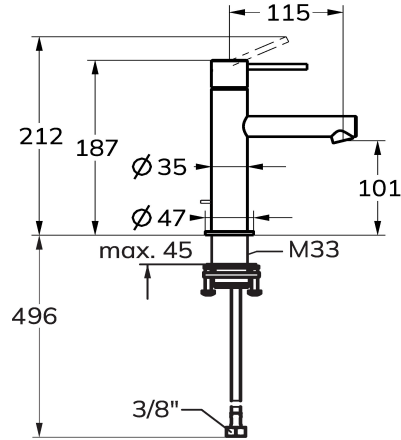

KWC ONO E Mitigeur à levier - lavabo

Modell-Linie: ONO E | 12.578.051.000FL
Robinetteries | Robinets à monocommande

KWC-No.

125616
chromeline, A 115, raccordement flexibles, sans vidage

125617
acier inoxydable, A 115, raccordement flexibles, sans vidage

- * Mitigeur à levier
- * En acier inoxydable
- * EcoProtect - économiseur d'eau
- * Bec fixe
- Neoperl® Caché® SSR, régulateur de jet orientable
- * KWC cartouche S 25

Code couleur

chromeline

acier inoxydable

NEW

- avec technique à disques céramique
- réglage de débit et de température continu
- * Raccordements flexibles 3/8"
- * QuickInstallation - Fixation à l'aide de raccords filetés avec vis de blocage
- Perçage utile ø35 mm

Données techniques

Débit
vidage
Raccord
goulot
Commande
Code couleur
Type d'installation
Type de robinet
Dimension de la hauteur
Groupe de bruit pour la robinetterie
Projection A
Label énergétique
Dimension de la sortie d'eau
Matière