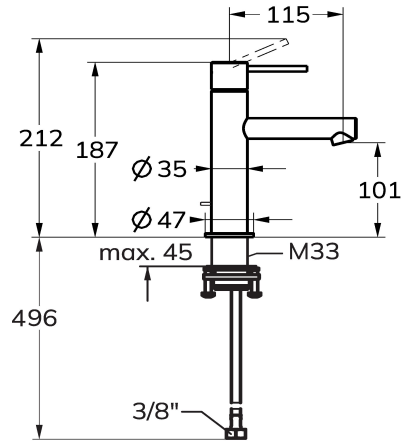

KWC ONO E Mitigeur à levier - lavabo

Modell-Linie: ONO E | 12.578.051.000FL
Robinetteries | Robinets à monocommande

KWC-No.

125616
chromeline, A 115, raccordement flexibles, sans vidage

125617
acier inoxydable, A 115, raccordement flexibles, sans vidage

- * Mitigeur à levier
- * En acier inoxydable
- * EcoProtect - économiseur d'eau
- * Bec fixe
- Neoperl® Caché® SSR, régulateur de jet orientable
- * KWC cartouche S 25

Code couleur

chromeline

acier inoxydable

NEW

- avec technique à disques céramique
- réglage de débit et de température continu
- * Raccordements flexibles 3/8"
- * QuickInstallation - Fixation à l'aide de raccords filetés avec vis de blocage
- Perçage utile ø35 mm

Données techniques

Débit
vidage
Raccord
goulot
Commande
Code couleur
Type d'installation
Type de robinet
Dimension de la hauteur
Groupe de bruit pour la robinetterie
Projection A
Label énergétique
Dimension de la sortie d'eau
Matière