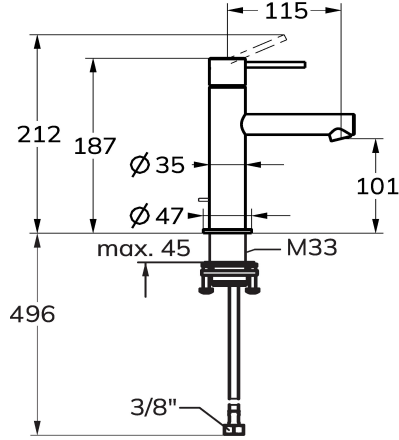

KWC ONO E Monomando - Lavabo

Modell-Linie: ONO E | 12.578.051.000FL
Griferías de lavabo | Grifo para lavabo

KWC-No.

125616
chromeline, A115, tubos de conexión flexibles, sin válvula de vaciado

125617
acero inoxidable, A115, tubos de conexión flexibles, sin válvula de vaciado

- * Monomando
- * De acero inoxidable
- * EcoProtect - dispositivo de ahorro de agua
- * Caño fijo
- Neoperl® Caché® SSR, aireador inclinable
- * KWC cartucho S 25

Código de color

chromeline

acero

- con tecnología de discos cerámicos
- caudal y temperatura regulables
- * Tubos conexión flexibles 3/8"
- * QuickInstallation - Fijación mediante conexión roscada con tornillos de fijación
- * Medida orificios ø35 mm

NEW

Datos técnicos

Caudal de salida

4.3 l/min (3 bar)

vaciador automático

sin válvula de vaciado

Racors

tubos de conexión flexibles

Tipo de grifo

Hebelmischer

Dimensión de la altura

187

Grupo de ruido

I

Proyección A

A115