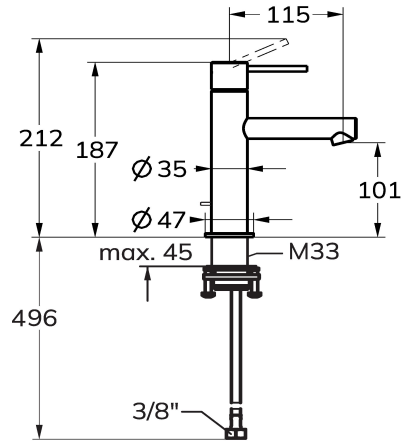

KWC ONO E Hebelmischer - Waschtisch - Bad

Modell-Linie: ONO E | 12.578.051.000FL
Armaturen | Manuelle Armaturen

KWC-Nr.

125616
chromeline, A 115, flexible Anschlusschläuche, ohne Ablaufventil

125617
edelstahl, A115, flexible Anschlusschläuche, ohne Ablaufventil

- * Hebelmischer
- * Aus Edelstahl
- * EcoProtect - Wasserspareinrichtung
- * Auslauf fest
- Neoperl® Caché® SSR, Schwenkstrahlregler
- * KWC Steuerpatrone S 25

Farbcode

chromeline

Edelstahl

- mit Keramikscheibentechnik
- Auslaufmenge und Temperatur stufenlos einstellbar
- * Flexible Anschlusschläuche 3/8"
- * QuickInstallation - Befestigung mit Gewindestutzen M33 x 1.5 mit Feststellschrauben
- Tischbohrung ø35 mm

4,3 l/min (3 bar)
ohne Ablaufgarnitur
Flexible Anschlusschläuche
fest
topbedient
chromeline
Standmontage
Hebelmischer
187
I
A 115
A
101
rostfreier Stahl

Ersatzteile

KWC ONO E

Hebelmischer - Waschtisch - Bad

Modell-Linie: ONO E | 12.578.051.000FL
Armaturen | Manuelle Armaturen

Steuerpatrone S 25

538711
Z.536.032

**Service Schlüssel Neoperl © Caché ©,
TJ, 18 mm, grün**

634729
CACHETJ