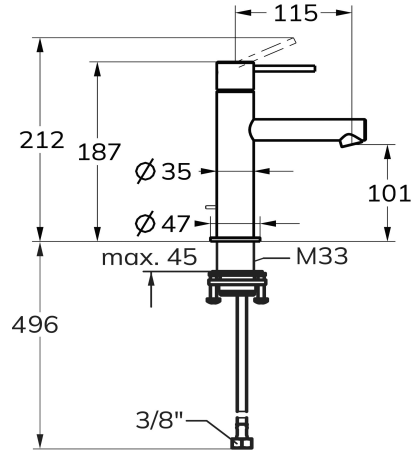

### KWC-Nr.

**125614**  
chromeline, A 115, flexible Anschlusschläuche 3/8", mit Ablaufventil

**125616**  
chromeline, A 115, flexible Anschlusschläuche 3/8", ohne Ablaufventil

**125615**  
Edelstahl, A 115, flexible Anschlusschläuche 3/8", mit Ablaufventil

**125617**  
Edelstahl, A 115, flexible Anschlusschläuche 3/8", ohne Ablaufventil

- \* Hebelmischer
- \* Aus Edelstahl
- \* EcoProtect - Wasserspareinrichtung
- \* Auslauf fest
- Neoperl® Caché® SSR, Schwenkstrahlregler
- \* KWC Steuerpatrone S 25

### Farbcode

chromeline

chromeline

Edelstahl

Edelstahl

- mit Keramikscheibentechnik
- Auslaufmenge und Temperatur stufenlos einstellbar
- \* Flexible Anschlusschläuche 3/8"
- \* Quickinstallation - Befestigung mit Gewindestutzen M33 x 1.5 mit Feststellschrauben
- \* Tischbohrung ø35 mm

### Technische Daten

Auslaufmenge	4.3 l/min (3 bar)
Ablaufgarnitur	ohne Ablaufventil
Anschluss	Flexible Anschlusschläuche 3/8"
Auslauf	fest
Bedienung	topbedient
Farbcode	chromeline
Installationsart	Standmontage
Artikeltyp	Hebelmischer
Mass Höhe	187
Armaturengeräuschgruppe	I
Ausladung A	A 115
Energieetikette (CH)	A
Mass-Wasseraustritt	101
Material	rostfreier Stahl
teamNumber	725803.502
sanitasTroschNumber	6113 961.501