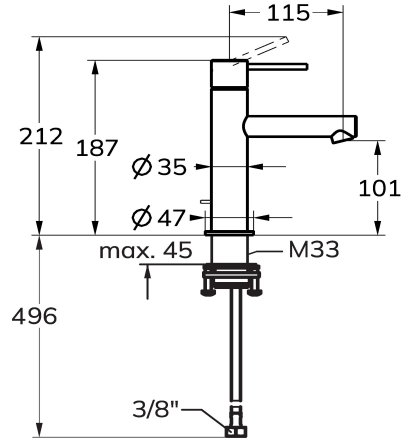

## KWC ONO E Hebelmischer - Waschtisch - Bad

Modell-Linie: ONO E | 12.578.051.000FL  
Armaturen | Manuelle Armaturen

### KWC-Nr.

**125616**  
chromeline, A 115, flexible Anschlusschläuche, ohne Ablaufventil

**125617**  
edelstahl, A115, flexible Anschlusschläuche, ohne Ablaufventil

- \* Hebelmischer
- \* Aus Edelstahl
- \* EcoProtect - Wasserspareinrichtung
- \* Auslauf fest
- Neoperl® Caché® SSR, Schwenkstrahlregler
- \* KWC Steuerpatrone S 25

### Farbcode

chromeline

Edelstahl

- mit Keramikscheibentechnik
- Auslaufmenge und Temperatur stufenlos einstellbar
- \* Flexible Anschlusschläuche 3/8"
- \* QuickInstallation - Befestigung mit Gewindestutzen M33 x 1.5 mit Feststellschrauben
- Tischbohrung ø35 mm

4,3 l/min (3 bar)
ohne Ablaufgarnitur
Flexible Anschlusschläuche
fest
topbedient
chromeline
Standmontage
Hebelmischer
187
I
A 115
A
101
rostfreier Stahl