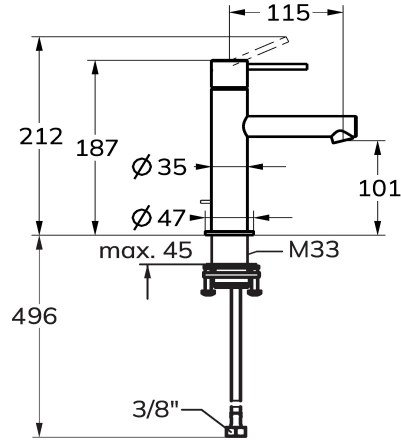

KWC ONO E Hebelmischer - Waschtisch - Bad

Modell-Linie: ONO E | 12.578.051.000FL
Armaturen | Manuelle Armaturen

KWC-Nr.

125616
chromeline, A 115, flexible Anschlusschläuche, ohne Ablaufventil

125617
edelstahl, A115, flexible Anschlusschläuche, ohne Ablaufventil

- * Hebelmischer
- * Aus Edelstahl
- * EcoProtect - Wasserspareinrichtung
- * Auslauf fest
- Neoperl® Caché® SSR, Schwenkstrahlregler
- * KWC Steuerpatrone S 25

Farbcode

chromeline

Edelstahl

- mit Keramikscheibentechnik
- Auslaufmenge und Temperatur stufenlos einstellbar
- * Flexible Anschlusschläuche 3/8"
- * QuickInstallation - Befestigung mit Gewindestutzen M33 x 1.5 mit Feststellschrauben
- Tischbohrung ø35 mm

NEW

Technische Daten

Auslaufmenge
Ablaufgarnitur
Anschluss
Auslauf
Bedienung
Farbcode
Installationsart
Armaturtyp
Mass Höhe
Armaturengeräuschgruppe
Ausladung A
Energie Etikette
Mass-Wasseraustritt
Material

Modell-Linie: ONO E | 12.578.051.000FL
Armaturen | Manuelle Armaturen

Steuerpatrone S 25

538711
Z.536.032

**Service Schlüssel Neoperl © Caché ©,
TJ, 18 mm, grün**

634729
CACHETJ
