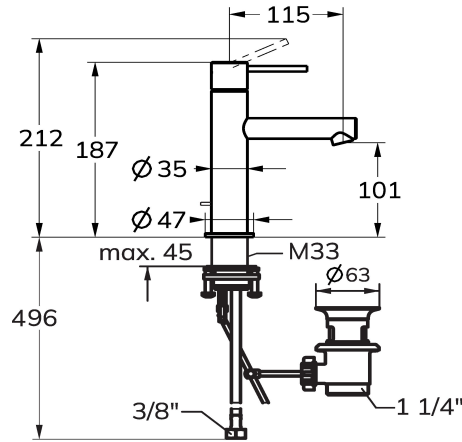

## KWC ONO E Eengreepsmengkraan - Wastafel

Modell-Linie: ONO E | 12.578.041.700FL  
Kranen | Eengreepkranen

### KWC-No.

**125614**  
chromeline, A 115, flexibele aansluitslangen, met aftapkraan

**125615**  
roestvrij staal, A 115, flexibele aansluitslangen, met aftapkraan

- uitstroomvolume en temperatuur traploos instelbaar
- \* Flexibele aansluitslangen 3/8"
- \* QuickInstallation - Bevestiging met draadfitting met borgschroeven
- \* Tafelboring ø35 mm
- \* Levering:
- KWC afvoerkraan Z.538.581.177

### Technical Data

Doorstroomhoeveelheid	4.3 l/min (3 bar)
afvoergarnituur	met aftapkraan
schroefverbindingen	flexibele aansluitslangen
Uitloop	vast
Bediening	bovenbediening
Kleurcode	RVS
Type installatie	staande montage
Kraan type	Hebelmischer
Hoogteafmeting	187
geluidsklasse	I
Projectie A	A115
Energielabel	A
Afmetingen wateruitlaat	101
Materiaal	Roestvrij staal