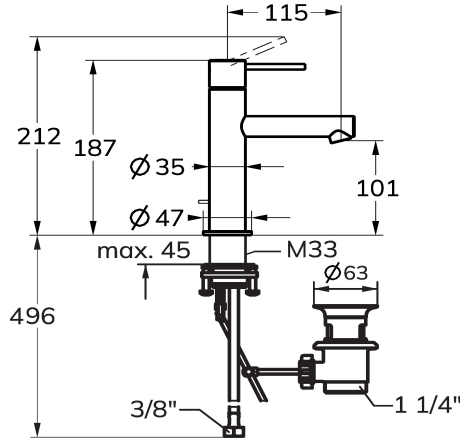

KWC ONO E Monomando - Lavabo

Modell-Linie: ONO E | 12.578.041.000FL
Griferías de lavabo | Grifo para lavabo

KWC-No.

125614
chromeline, A115, tubos de conexión flexibles, con válvula de vaciado

125615
acero inoxidable, A115, tubos de conexión flexibles, con válvula de vaciado

Código de color

chromeline

acero

- caudal y temperatura regulables
- * Tubos conexión flexibles 3/8"
- * QuickInstallation - Fijación mediante conexión roscada con tornillos de fijación
- * Medida orificios ø35 mm
- * Volumen de entrega:
- Válvula vaciado KWC Z.538.581.000

4.3 l/min (3 bar)
con válvula de vaciado
tubos de conexión flexibles
Fijado
accionamiento superior
chromeline
Standmontage
Hebelmischer
187
I
A115
A
101
Acero inoxidable

Piezas de recambio

KWC ONO E Monomando - Lavabo

Modell-Linie: ONO E | 12.578.041.000FL
Griferías de lavabo | Grifo para lavabo

Cartridge S 25

538711
Z.536.032

Service key Neoperl © Caché ©, TJ, 18 mm, green

634729
Z.634.729
