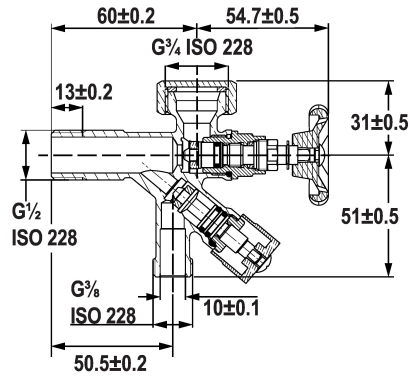

KWC Shut-off valve

Modell-Linie: ACCESSOIRES | 27.002.080.931

Armatura umywalkowa | Wyposażenie dodatkowe do armatur umywalkowych

KWC-No.

125613
chromeline, 1/2" thread

Shut-off valve
* Connecting thread 1/2"

* without Compression fitting

NEW

Dane techniczne

Connection
ATT-KWC-FARBCODE
Installation_type
Faucet_typ
ATT-KWC-NENNWEITE
G_Acoustic group
Projection_A

G1/2"
F931
Montaż naścienny
Eckventil
G3/8"
I
A45