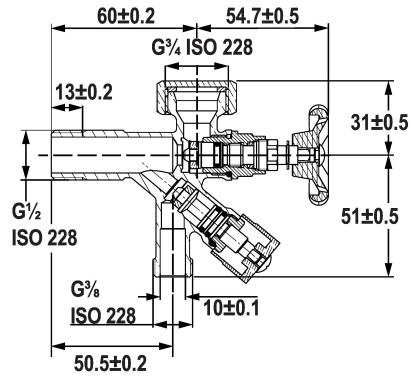

KWC Afsluitkraan

Modell-Linie: ACCESSOIRES | 27.002.080.931
Kranen | Accessoires voor kranen

KWC-No.

125613
chromeline, G 1/2"

Hoekventiel
* Aansluitschroefdraad 1/2"

* zonder klem Schroefverbinding

NEW

Technical Data

Connection	G1/2"
Kleurcode	ruw
Installation_type	Wandmontage
Faucet_typ	Eckventiel
Nominale breedte	G3/8"
G_Acoustic group	I
Projection_A	A45

Connection	G1/2"
Kleurcode	ruw
Installation_type	Wandmontage
Faucet_typ	Eckventiel
Nominale breedte	G3/8"
G_Acoustic group	I
Projection_A	A45