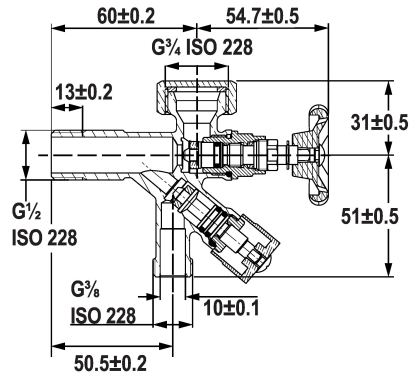

KWC Afsluitkraan

Modell-Linie: ACCESSOIRES | 27.002.080.931
Kranen | Accessoires voor kranen

KWC-No.

125613
chromeline, G 1/2"

Hoekventiel
* Aansluitschroefdraad 1/2"

* zonder klemschroefverbinding

NEW

Technical Data

schroefverbindingen

Kleurcode

Type installatie

Kraan type

Nominale breedte

geluidsklasse

Projectie A

G1/2"

ruw

Wandmontage

Eckventil

G3/8"

I

A45